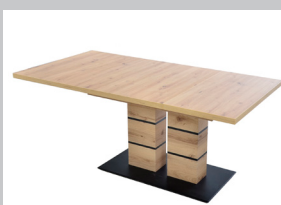

Abbildung 8B in Artisan Eiche Nachbildung

**Funktionstisch**

Breite x Tiefe x Höhe

8A Funktionstisch mit Schiebe-/ Ansteckplatte (48 cm)

120-168x80x75 cm

8B Funktionstisch mit Schiebe-/ Ansteckplatte (48 cm)

130-178x90x75 cm

**Holzausführungen / Material**

Nachbildung in Artisan Eiche

**Modellaufbau**

Bodenplatte:

MDF schwarz ummantelt

Untergestell:

Holzwerkstoff mit 10 mm Lisenen quer in schwarz

Platte:

Holzwerkstoff

Ansteckplatte:

Holzwerkstoff (innenliegend)

**Details**

Schiebe-/ Ansteckplatte

Tisch ausgezogen