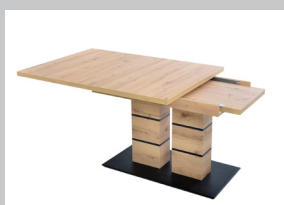

Abbildung 8B in Artisan Eiche Nachbildung

**Funktionstisch**

Breite x Tiefe x Höhe

8A Funktionstisch mit Schiebe-/ Ansteckplatte (48 cm)

120-168x80x75 cm

8B Funktionstisch mit Schiebe-/ Ansteckplatte (48 cm)

130-178x90x75 cm

**Holzausführungen / Material**

Nachbildung in Artisan Eiche

**Modellaufbau**

Bodenplatte:

MDF schwarz ummantelt

Untergestell:

Holzwerkstoff mit 10 mm Lisenen quer in schwarz

Platte:

Holzwerkstoff

Ansteckplatte:

Holzwerkstoff (innenliegend)

**Details**

Schiebe-/ Ansteckplatte

Tisch ausgezogen