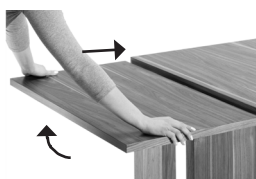

5322 TISCH

KÖNIG UND SUNW

Möbelwerkstätten seit 1799

Abbildung **2B** Funktionstisch in Asteiche bianco

Funktionstisch

Breite x Tiefe x Höhe

2F Funktionstisch mit einseitigem Auszug, Schiebe-/Ansteckplatte (45 cm)	110(155) x 70 x 75 cm
2A Funktionstisch mit einseitigem Auszug, Schiebe-/Ansteckplatte (45 cm)	120(165) x 80 x 75 cm
2B Funktionstisch mit einseitigem Auszug, Schiebe-/Ansteckplatte (45 cm)	140(185) x 90 x 75 cm

Holzausführungen / Material

Untergestell:
mit Steg in Asteiche natur oder bianco

Platte:
in Asteiche natur oder bianco,
Ecke gerundet R20 mit Schweizer Kante

Modellaufbau

Untergestell: Massivholz
Platte: Echtholz furnier, Maserungsverlauf quer
Schiebe-/Ansteckplatte: Echtholz furnier, Maserungsverlauf quer

Details

einseitiger Auszug

komplett ausgezogen